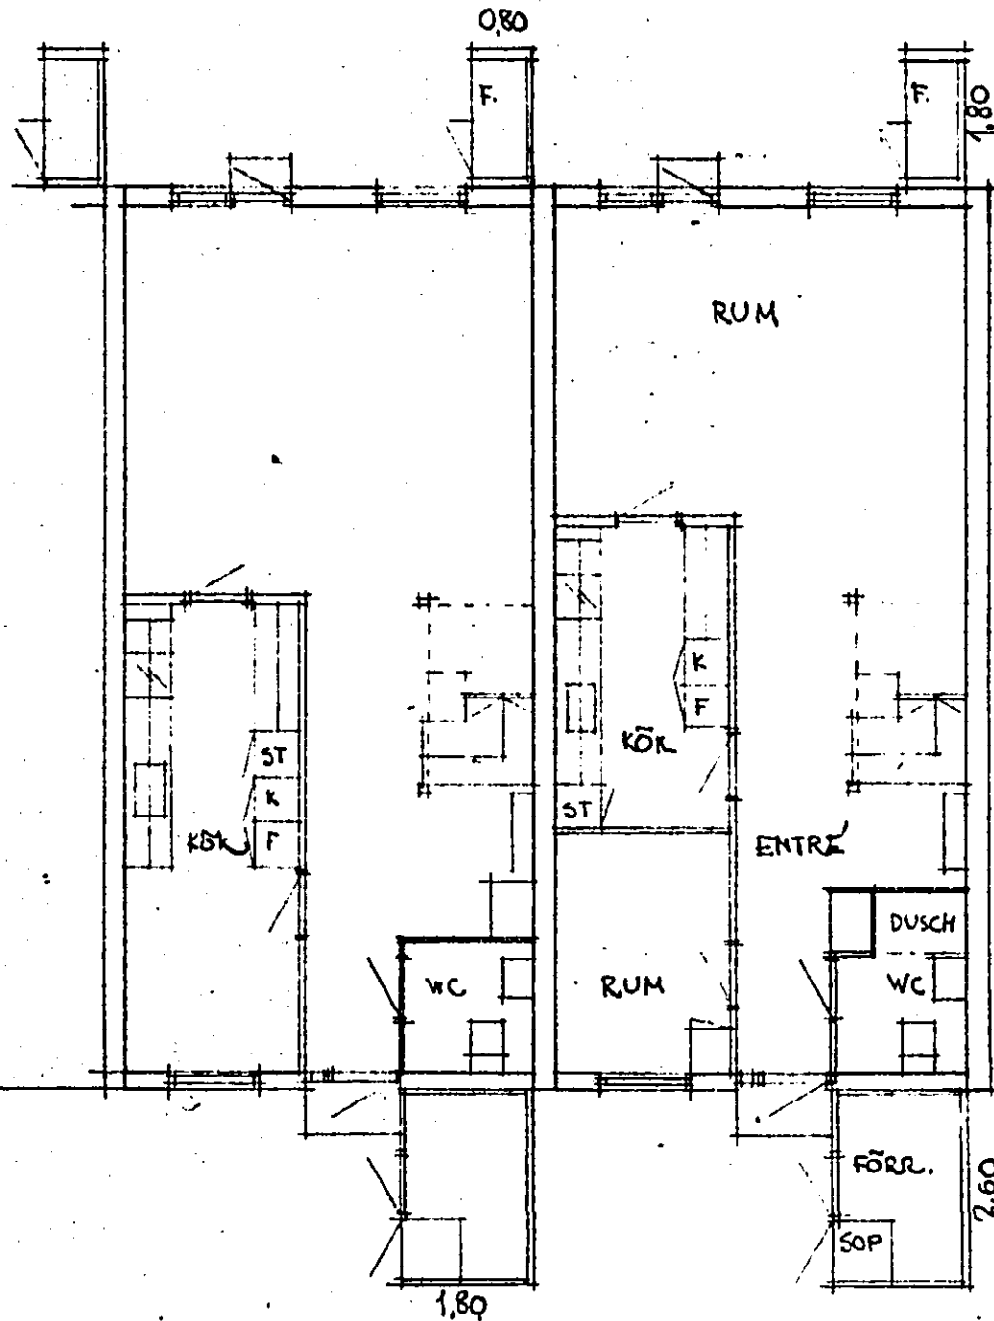

den 1978-01-10  
betygsh. i ydheten

*Annexin*

BOTTENVÅNING

Sopskåp skall vara av renhållnings-  
verket godkänd typ utrustat med  
upphängningsden på dörr för verkets  
säckhållare. Dörrens underkant ca  
10 cm över angränsande markyta.